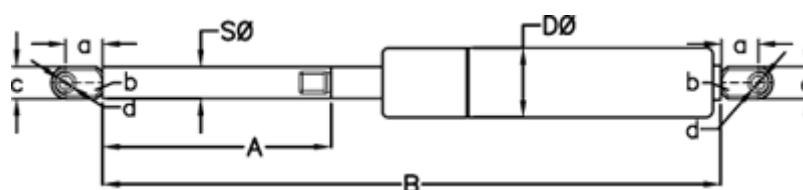

Varenummer: 049058RG0100P1T1

Beskrivelse: Stabilus Lift-O-Mat Gasfjeder 9058RG-P1T1 0100N
03 08 200 0100 - Rustfast AISI 316

Mål

A = 200

a = 18

b = 10

B = 449 +/-2

c = 15

d = 8.1

D Ø = 18

Note = -

S Ø = 8